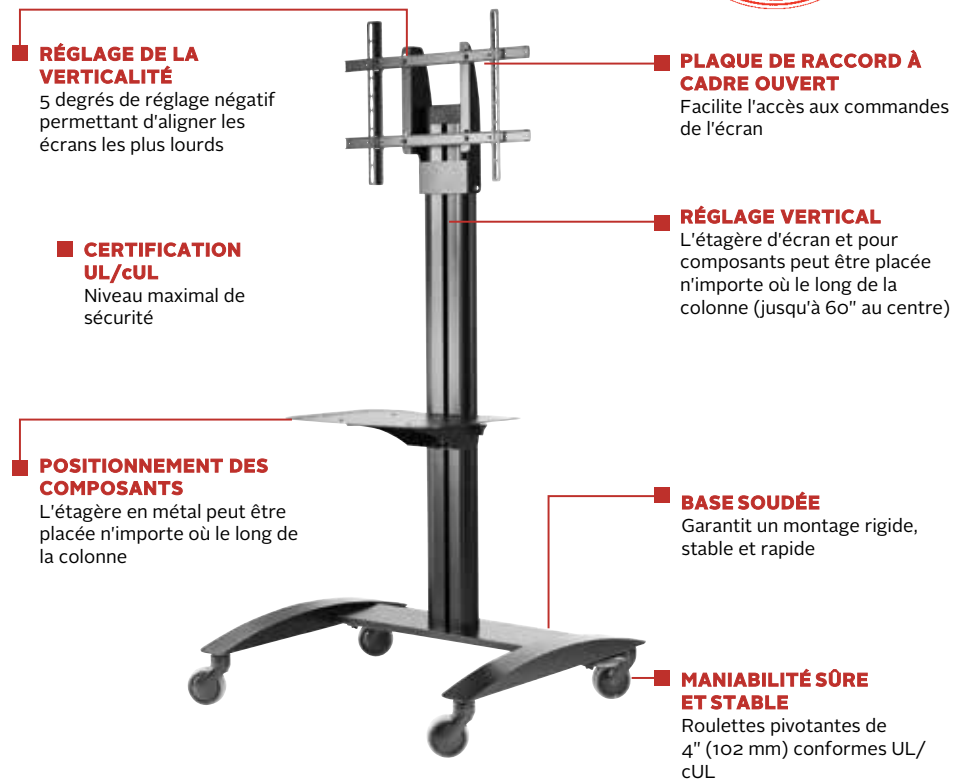

# Chariot pour écran plat

POUR LES ÉCRANS DE 32" À 75

Le chariot pour écran plat SR560M SmartMount® a été repensé pour inclure toutes les fonctionnalités nécessaires, ce qui en fait une solution optimale quelle qu'en soit l'application. Sa mobilité, une conception esthétique, le réglage de la hauteur d'écran et une base pré-assemblée garantissent un montage rapide tout en offrant une structure rigide et esthétique qui trouvera sa place dans tous les environnements. Les roulettes de 10.16cm facilitent le déplacement de pièce en pièce, tandis que la certification UL® garantit une sécurité optimale.

## Fonctionnalités supplémentaires

- ✓ L'étagère d'écran et pour composants peut être réglée sur la colonne afin d'assurer un placement et une hauteur de visionnage parfaitement adaptés (jusqu'à 60" au centre)
- ✓ Le système de gestion intégrée des câbles protège, entoure et cache les câbles pour une installation nette et professionnelle
- ✓ Manœuvre facile sur des roulettes pivotantes de 4" (102 mm), dont deux verrouillables
- ✓ Base pré-assemblée assurant rigidité, stabilité et un montage rapide
- ✓ Finition avec peinture en poudre noire texturée atténuant les marques de doigts et les dépôts de poussières
- ✓ Plaque de raccord à cadre ouvert pour faciliter l'accès aux commandes de l'écran
- ✓ Plaque de raccord universelle compatible avec les configuration de montage allant de 200 x 200 mm à 600 x 400 mm et autorise le montage aussi bien en position Paysage que Portrait.

**RÉGLAGE DE LA VERTICALITÉ**  
5 degrés de réglage négatif permettant d'aligner les écrans les plus lourds

**CERTIFICATION UL/CUL**  
Niveau maximal de sécurité

**POSITIONNEMENT DES COMPOSANTS**  
L'étagère en métal peut être placée n'importe où le long de la colonne

**PLAQUE DE RACCORD À CADRE OUVERT**  
Facilite l'accès aux commandes de l'écran

**RÉGLAGE VERTICAL**  
L'étagère d'écran et pour composants peut être placée n'importe où le long de la colonne (jusqu'à 60" au centre)