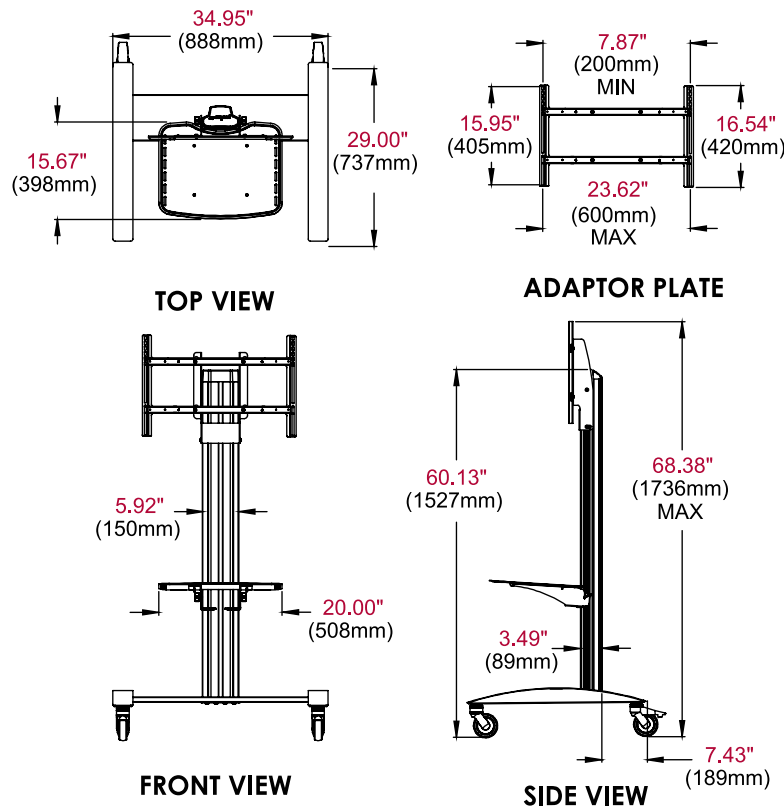

## Fonctionnalités supplémentaires

- ✓ L'étagère d'écran et pour composants peut être réglée sur la colonne afin d'assurer un placement et une hauteur de visionnage parfaitement adaptés (jusqu'à 60" au centre)
- ✓ Le système de gestion intégrée des câbles protège, entoure et cache les câbles pour une installation nette et professionnelle
- ✓ Manœuvre facile sur des roulettes pivotantes de 4" (102 mm), dont deux verrouillables
- ✓ Base pré-assemblée assurant rigidité, stabilité et un montage rapide
- ✓ Finition avec peinture en poudre noire texturée atténuant les marques de doigts et les dépôts de poussières
- ✓ Plaque de raccord à cadre ouvert pour faciliter l'accès aux commandes de l'écran
- ✓ Plaque de raccord universelle compatible avec les configuration de montage allant de 200 x 200 mm à 600 x 400 mm et autorise le montage aussi bien en position Paysage que Portrait.

## Spécifications du produit

	DIMENSIONS (L X H X P)	POIDS	CHARGE	FINITION	COULEURS
SR560M(-AB)(-AW)	34.95" x 68.38" x 29.00" (888 x 1736 x 737mm)	30kg	68,2 kg - écran 4,55 kg par étagère	Peinture en poudre texturée	SR560M: Noir SR560M-AB: Antimicrobien* noir SR560M-AW: Antimicrobien* blanc

	TAILLE DE L'EMBALLAGE (L x H x P)	POIDS D'EXPÉDITION AVEC EMBALLAGE	CODE UPC DE L'EMBALLAGE	CONTENU DE L'EMBALLAGE	UNITÉS DANS L'EMBALLAGE
SR560M(-AB)(-AW)	47.50" x 7.25" x 38.50" (1207 x 184 x 978mm)	35,9kg	SR560M: 735029247715 SR560M-AB: 735029281771 SR560M-AW: 735029281788	Base assemblée, colonne en aluminium, plaque de raccord universelle, étagère en métal pour composants, (2) roulettes pivotantes, (2) roulettes pivotantes verrouillables matériel et instructions	1

Toutes dimensions = pouces (mm)