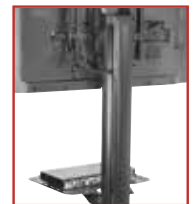

## Fonctionnalités supplémentaires

- ✓ L'étagère d'écran et pour composants peut être réglée sur la colonne afin d'assurer un placement et une hauteur de visionnage parfaitement adaptés (jusqu'à 60" au centre)
- ✓ Le système de gestion intégrée des câbles protège, entoure et cache les câbles pour une installation nette et professionnelle
- ✓ Manœuvre facile sur des roulettes pivotantes de 4" (102 mm), dont deux verrouillables
- ✓ Base pré-assemblée assurant rigidité, stabilité et un montage rapide
- ✓ Finition avec peinture en poudre noire texturée atténuant les marques de doigts et les dépôts de poussières
- ✓ Plaque de raccord à cadre ouvert pour faciliter l'accès aux commandes de l'écran
- ✓ Plaque de raccord universelle compatible avec les configuration de montage allant de 200 x 200 mm à 600 x 400 mm et autorise le montage aussi bien en position Paysage que Portrait.

**RÉGLAGE DE LA VERTICALITÉ**  
5 degrés de réglage négatif permettant d'aligner les écrans les plus lourds

**CERTIFICATION UL/CUL**  
Niveau maximal de sécurité

**POSITIONNEMENT DES COMPOSANTS**  
L'étagère en métal peut être placée n'importe où le long de la colonne

**PLAQUE DE RACCORD À CADRE OUVERT**  
Facilite l'accès aux commandes de l'écran

**RÉGLAGE VERTICAL**  
L'étagère d'écran et pour composants peut être placée n'importe où le long de la colonne (jusqu'à 60" au centre)

**BASE SOUDÉE**  
Garantit un montage rigide, stable et rapide

**MANIABILITÉ SÛRE ET STABLE**  
Roulettes pivotantes de 4" (102 mm) conformes UL/CUL

Passer-câble permettant de faire entrer et sortir les câbles tout le long de la colonne